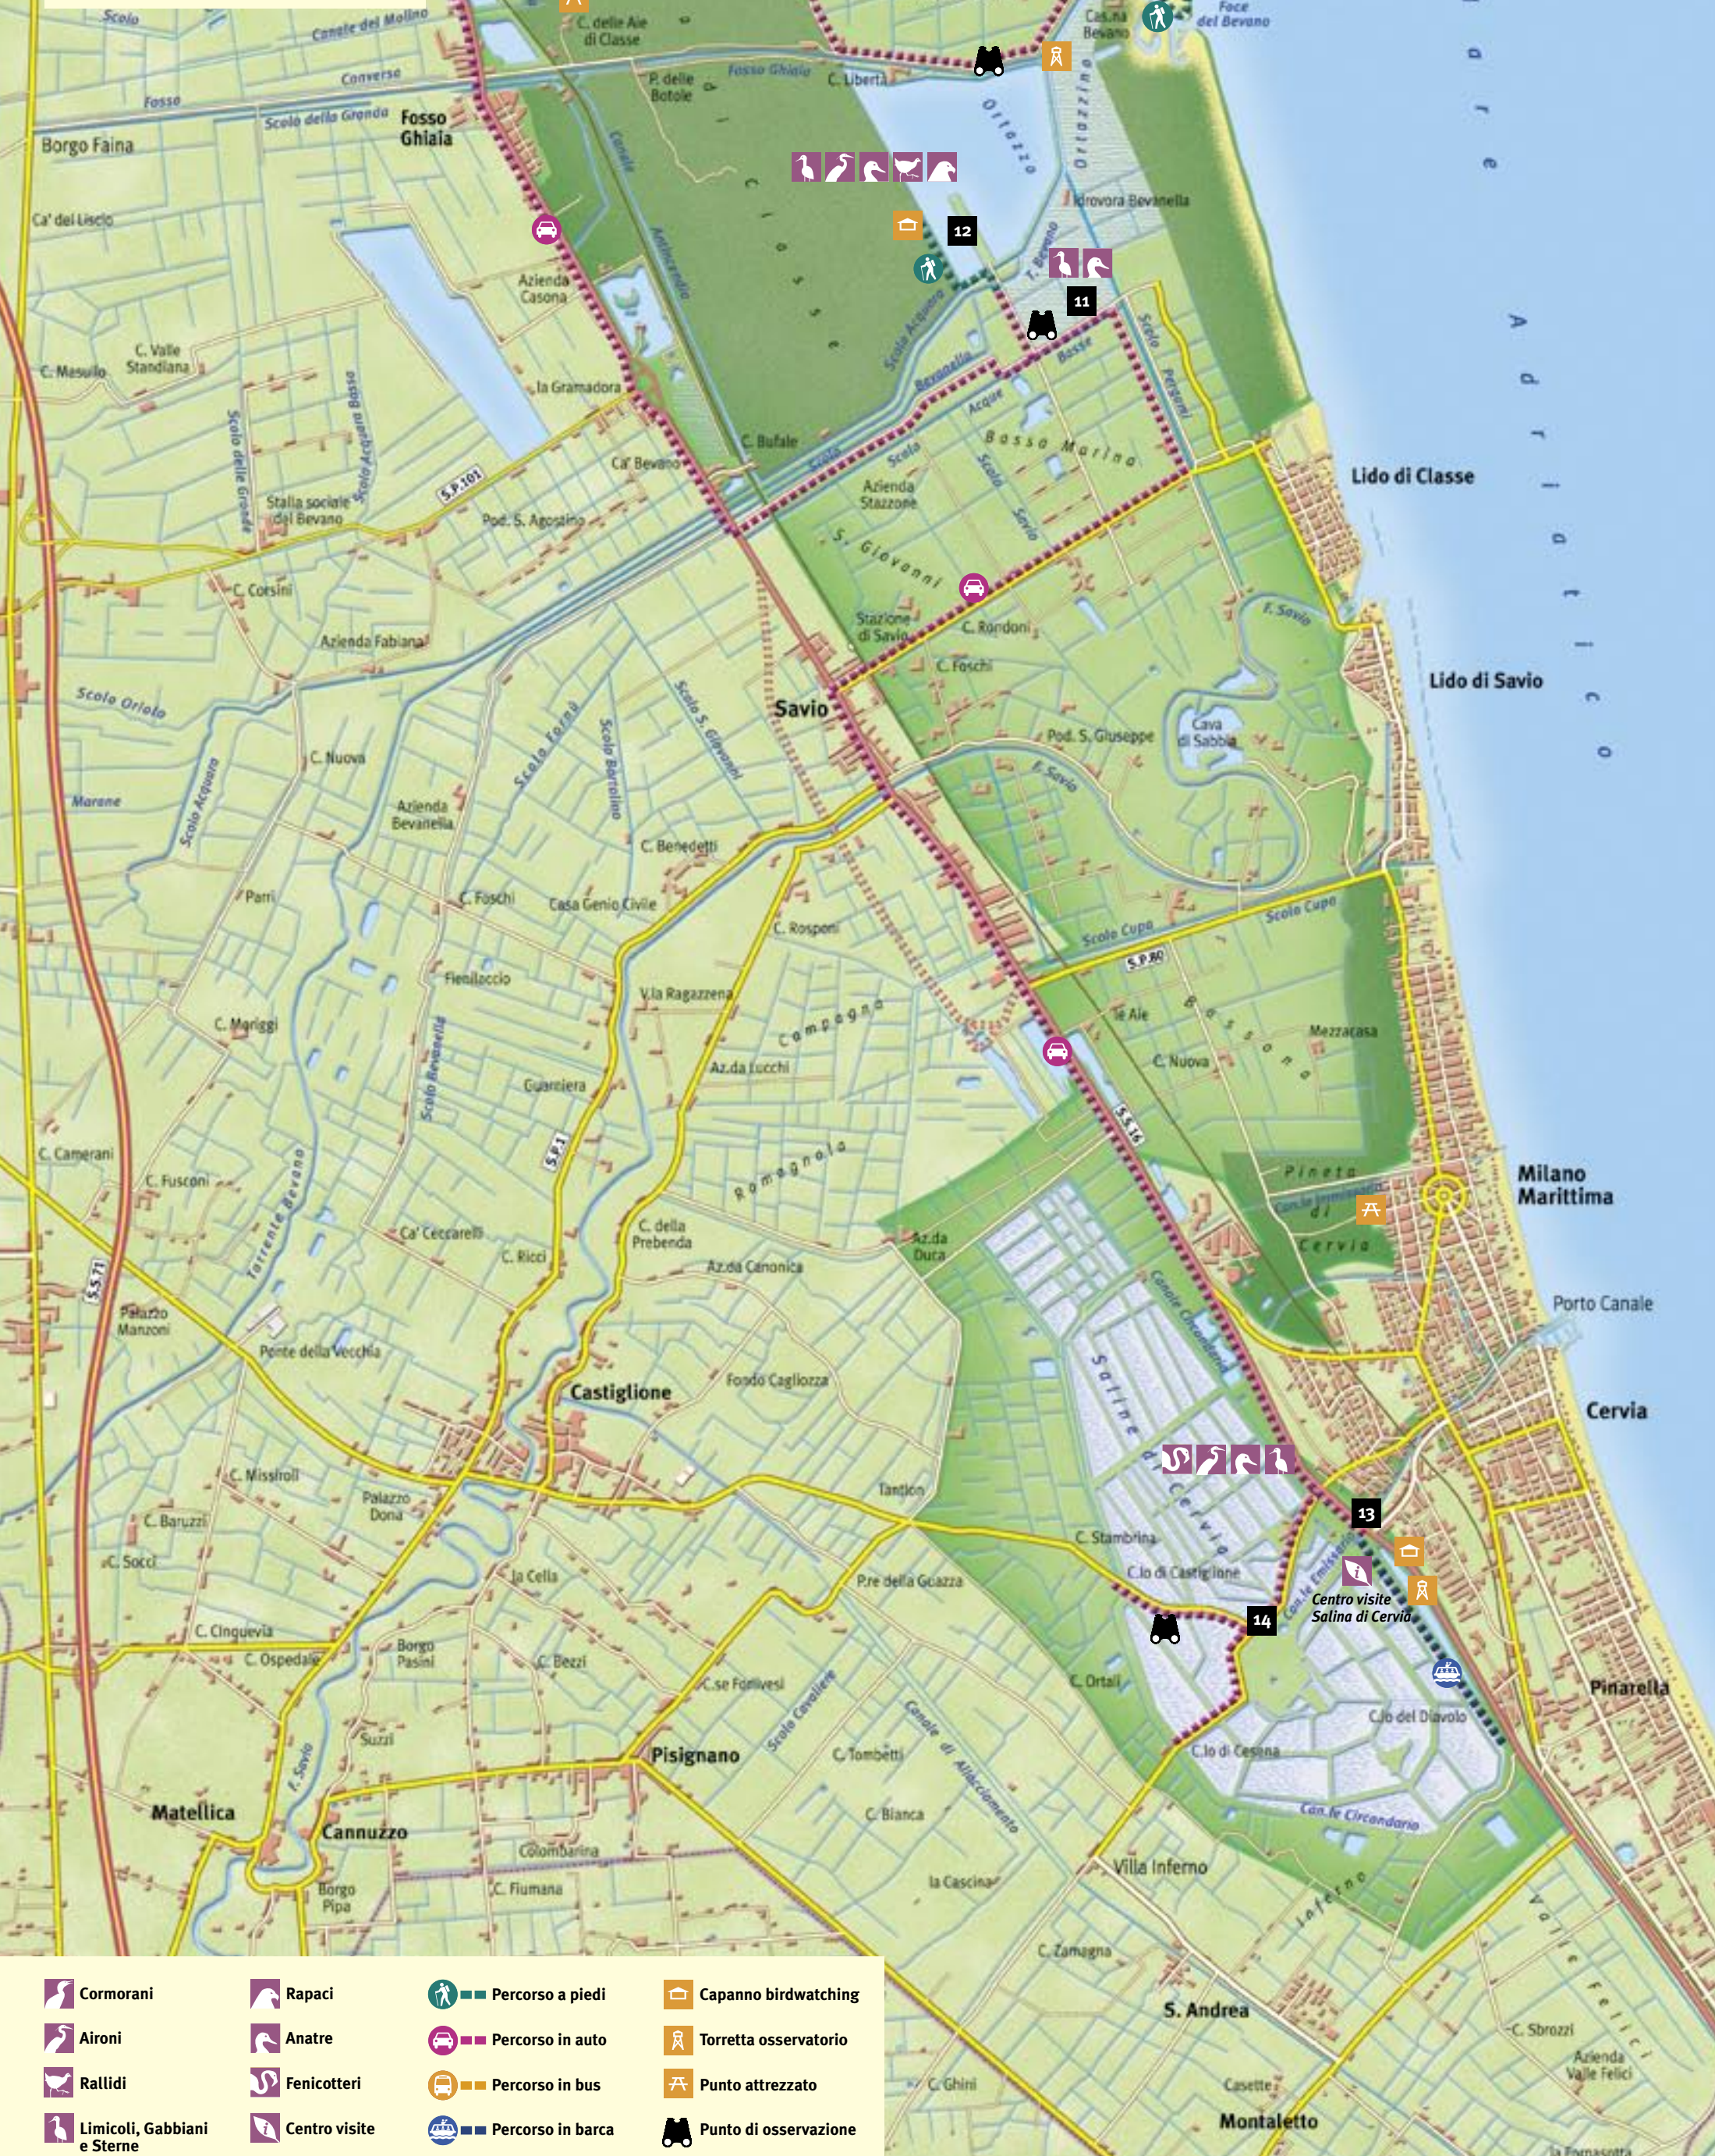

ITINERARIO 1

Pineta di S. Vitale
e Pialasse di Ravenna
Valli di Comacchio

scala 1:45,000

- 1 Ponte Alberete
- 2 Valle Mandriole
- 3 Pineta di San Vitale
- 4 Pialassa della Baiona
- 5 Bardello e Risarina
- 6 Valli di Comacchio
- 7 Volta Scirocco
- 8 Lavoriero di Bellocchio
- 9 Bassona e Pineta di Classe
- 10 Foce Bevano
- 11 Bassa Marina
- 12 Ortazzo
- 13 Salina di Cervia
- 14 Salina di Cervia

ITINERARIO 2

Pineta di Classe
e Salina di Cervia

scala 1:45,000

- Cormorani
- Aironi
- Rallidi
- Limicoli, Gabbiani e Sterne
- Rapaci
- Anatre
- Fenicotteri
- Centro visite
- Percorso a piedi
- Percorso in auto
- Percorso in bus
- Percorso in barca
- Capanno birdwatching
- Torretta osservatorio
- Punto attrezzato
- Punto di osservazione